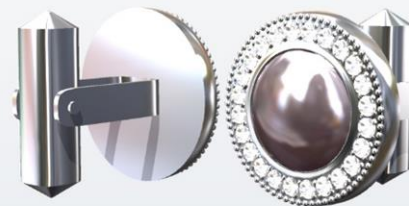

ファッションアイテム

オリジナルのボタン、カフスボタン、スカーフリングなどの製作実績があります。

また、ジッパーチャームやチェーンのエンドパーツ用の小型ブランドタグも可能です。

まずはご相談ください。

オリジナルボタン

カフスボタン

スカーフリング

ジッパーチャーム

SLA-craft (スターライト穴水(有) 造形部)
〒400-0115 山梨県甲斐市篠原 1811-1

<https://sla.jp>

craft@sla.jp

050-3699-7975 (担当直通)

どのようなデザインでも
対応いたします。
お気軽にご相談ください。